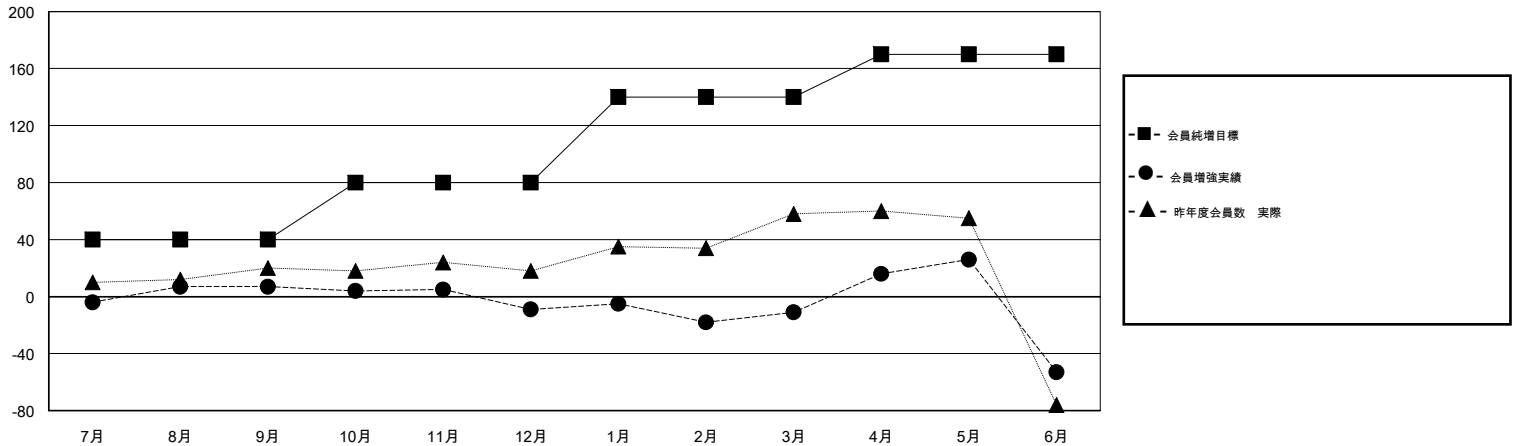

# MONTHLY MEMBERSHIP PROGRESS REPORT

District 332 C

Results as of: 06/30/2018

GMT: MASAYOSHI MARUYAMA, YASUHISA NAKAMURA

地域 JAPAN

GMT会則地域

クラブ				名			
結果: 2017-2018				結果: 2017-2018			
四半期	新クラブ目標	新クラブ	解散クラブ	四半期	会員純増目標	会員増強実績	退会者(転籍を含む) 実際
7月/8月/9月	0	0	4	7月/8月/9月	40	70	53
10月/11月/12月	0	0	0	10月/11月/12月	40	19	34
1月/2月/3月	1	0	0	1月/2月/3月	60	27	28
4月/5月/6月	0	1	2	4月/5月/6月	30	74	113

新クラブ目標及び実績累計

会員目標及び実績累計

解散クラブ: 6	43 CLUBS OF 67 一名以上の新会員を登録	男女別 男性 1,282 (70.67%) 女性 532 (29.33%) 女性%年度目標: 30%
退会者 物故会員 15 クラブ解散 40 その他 173 合計 228	<a href="#">会員累計データを見るには、ここをクリック</a>	世帯主/家族会員合計 0 国際会費半額の家族会員 0